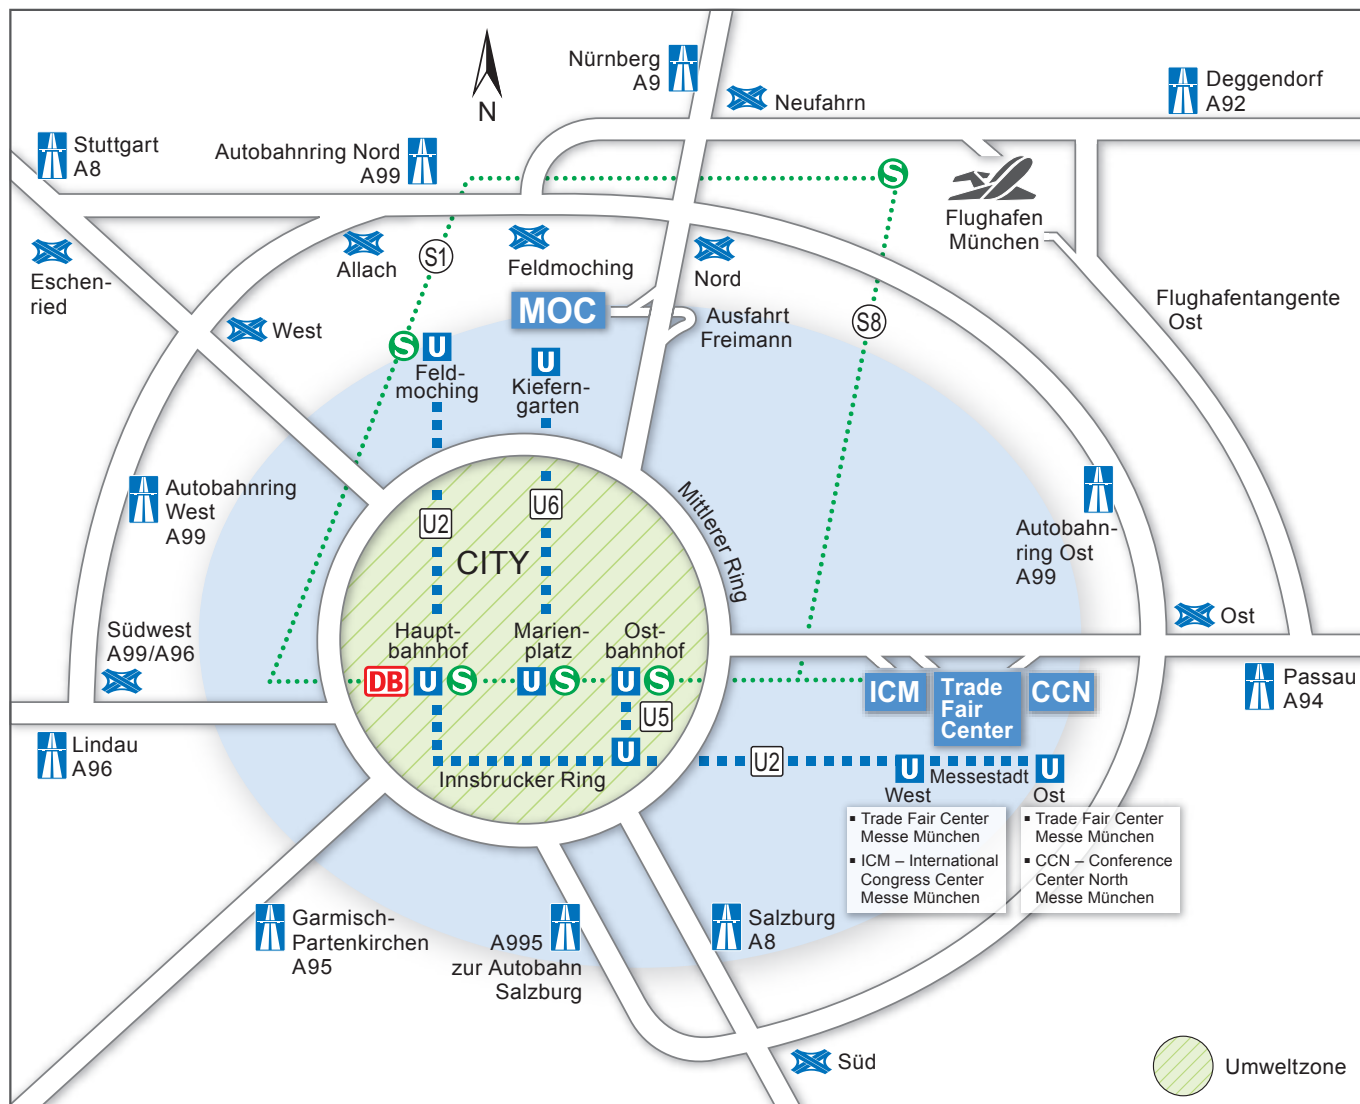

## ANREISE

### Adresse

ICM – International Congress Center Messe München  
 Am Messesee 6  
 81829 München  
 Tel. +49 89 949-20720  
 Fax +49 89 949-20729  
 newslines@messe-muenchen.de

- Das ICM – International Congress Center Messe München ist direkt an die U-Bahnstation Messestadt West (U2) angebunden
- 18 U-Bahnminuten von der Stadtmitte
- Das ICM liegt direkt an der A94 – erreichbar über die Ausfahrt München-Riem (Ausfahrt Nr. 5)
- 45 Autominuten zum Flughafen München
- Ausreichend Parkplätze stehen zur Verfügung

**GPS-Daten Messe München/ICM**  
 Längengrad: 11.691732  
 Breitengrad: 48.136783

**Eingang West**  
 Am Messesee  
 81829 München

**Eingang Nord**  
 Paul-Henri-Spaak-Str. 12  
 81829 München

**Eingang Ost**  
 Am Messeturm 4  
 81829 München

Rund um das Messegelände reguliert ein dynamisches Verkehrsleitsystem den Fahrzeugstrom. Es lenkt den Anreiseverkehr und leitet Sie zu der nächstgelegenen freien Parkfläche.