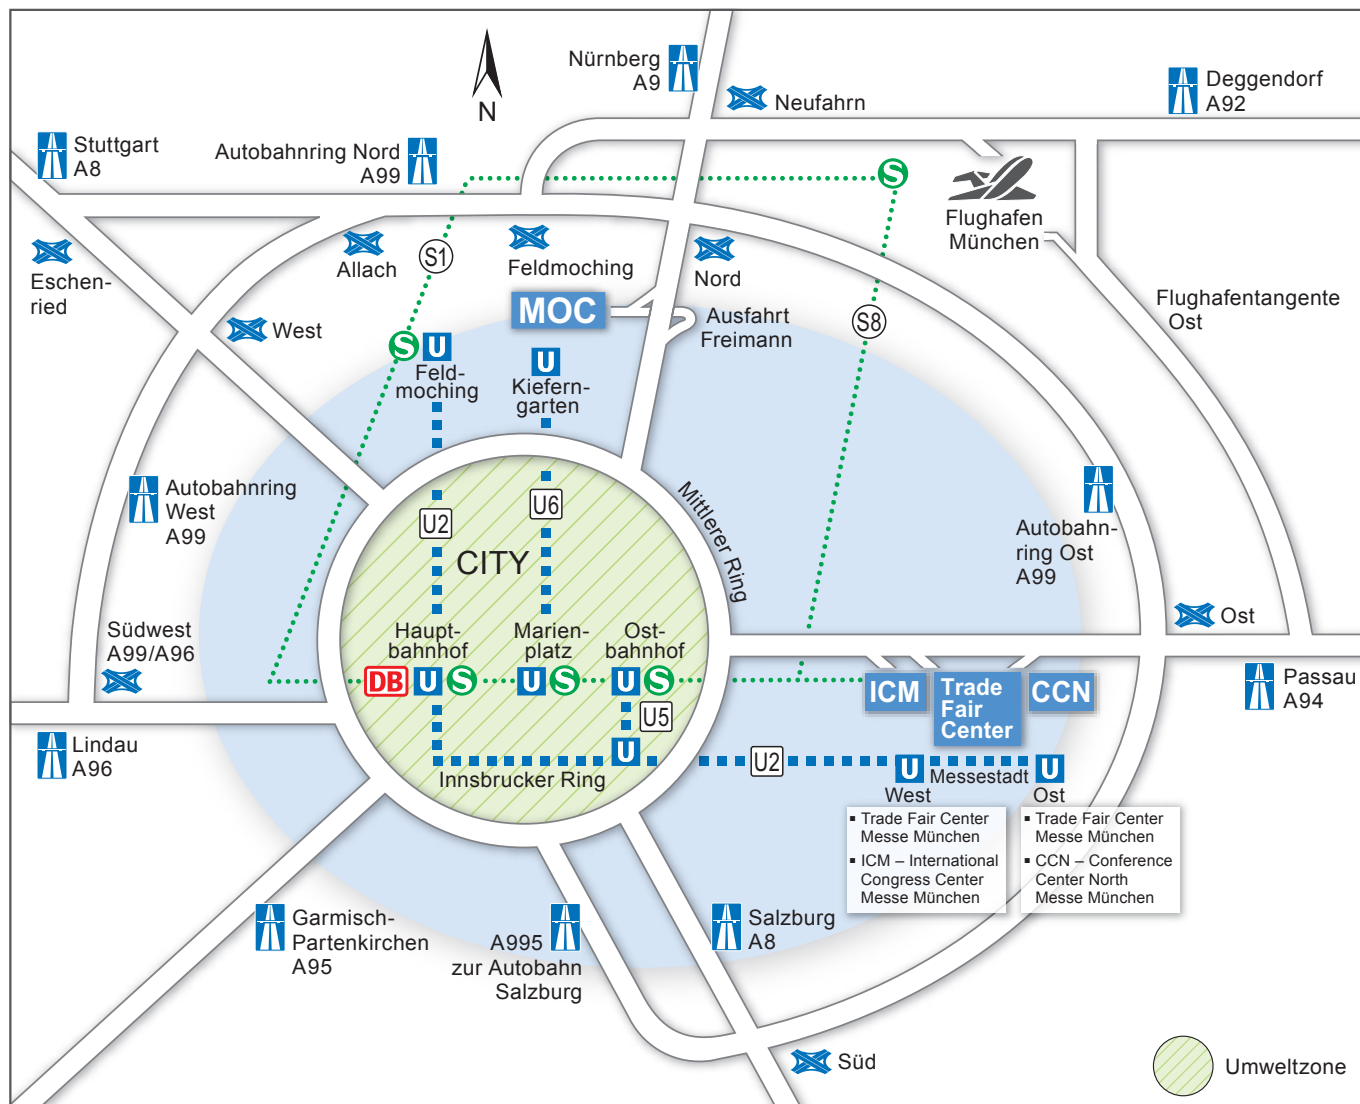

CCN – Conference Center North Messe München

ANREISE

Adresse

CCN – Conference Center North Messe München
 Paul-Henri-Spaak-Str. 18
 81829 München
 Tel. +49 89 949-20720
 Fax +49 89 949-20729
 newslines@messe-muenchen.de

- Das CCN – Conference Center North Messe München ist an die U-Bahnstation Messestadt Ost (U2) angebunden
- 20 U-Bahnminuten von der Stadtmitte
- Das CCN liegt direkt an der A94 – erreichbar über die Ausfahrt München-Riem (Ausfahrt Nr. 5)
- 45 Autominuten zum Flughafen München
- Ausreichend Parkplätze stehen zur Verfügung

Für das Navigationsgerät

Messegelände/ICM
 Am Messesee
 81829 München

Parkhaus West
 Paul-Henri-Spaak-Str. 6
 81829 München

**Verwaltungsgebäude
 (Einfahrt über Tor 1)**
 Willy-Brandt-Allee, 81829 München

Eingang West
 Am Messesee
 81829 München

Eingang Nord
 Paul-Henri-Spaak-Str. 12
 81829 München

Eingang Ost
 Am Messeturm 4
 81829 München

Rund um das Messegelände reguliert ein dynamisches Verkehrsleitsystem den Fahrzeugstrom. Es lenkt den Anreiseverkehr und leitet Sie zu der nächstgelegenen freien Parkfläche.