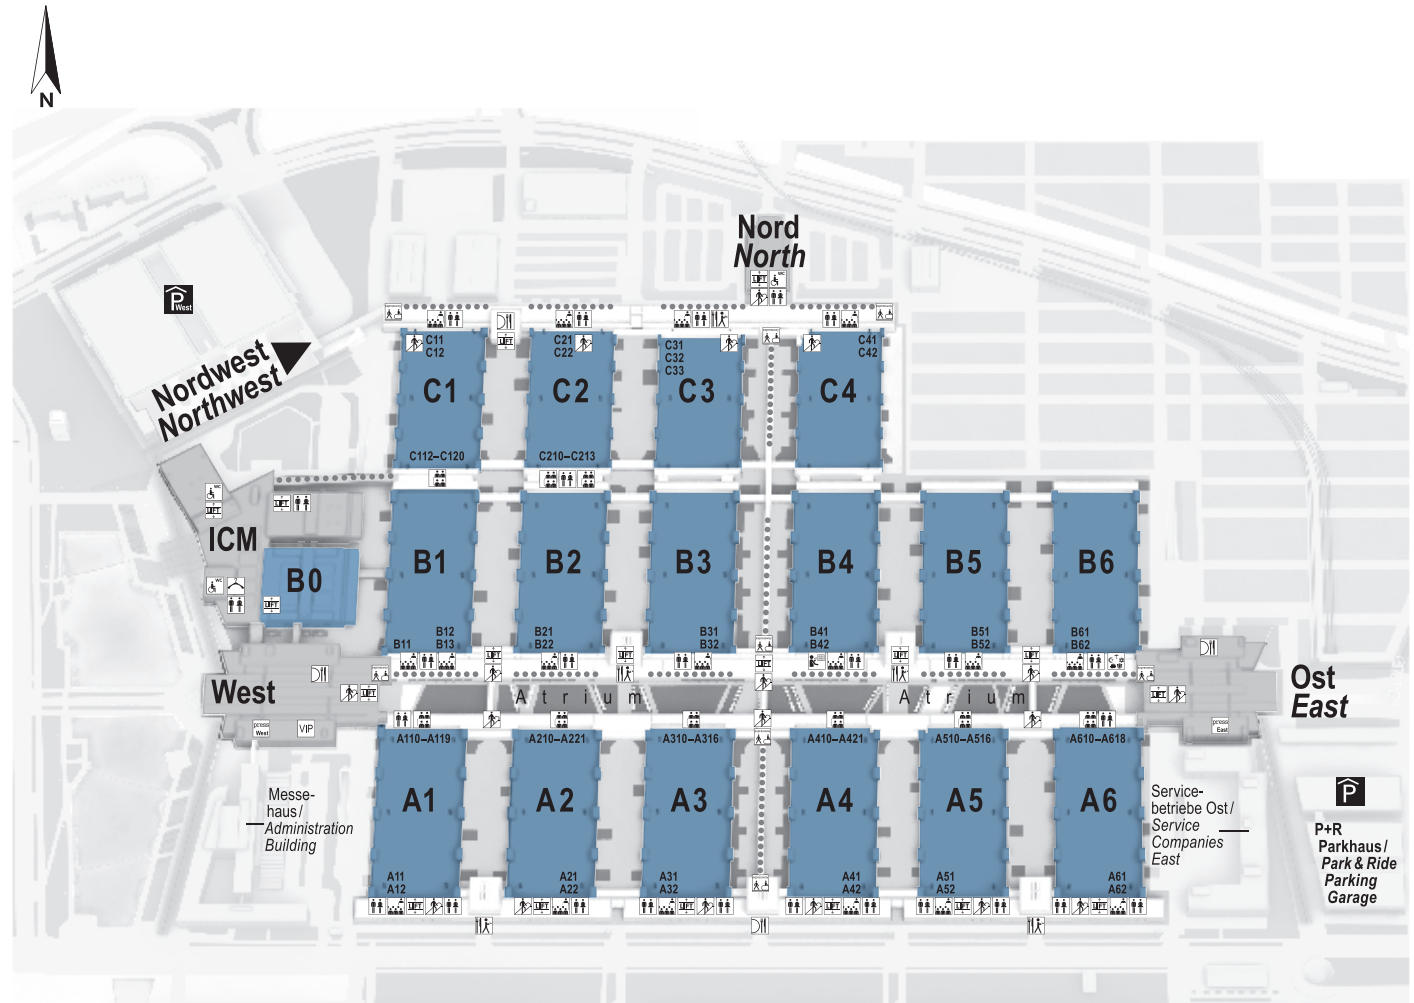

Messe München International

GELÄNDEPLAN MIT SERVICES VOR ORT, 1. OBERGESCHOSS

Messe München Service-Einrichtungen/Service Facilities

1. Obergeschoss/1st Floor

Allgemeine Information General Information

- Expressway
- Rolltreppe/Treppe
  Escalator/Staircase
- Personenaufzug
  Elevator

Gastronomie/Catering & Restaurants

- Restaurant
  mit Toiletten und Wickelraum
  (keine Wickelmöglichkeiten in den
  Restaurants im Eingang West und Ost)
  Restaurant with Restrooms/WC and Babycare
  (no babycare in the restaurants
  in the West and East Entrance)
- Restaurant mit Selbstbedienung
  Self Service Restaurant

Konferenz/Besprechungen Conference/Meetings

- Konferenzräume
  Conference Rooms
  A11–A62, B11–B62, C11–C42
- Besprechungsräume
  Meeting Rooms
  A110–A618, C110–C120

Service/Services

- Bavaria Lounge/VIP Lounge
- Geldautomat
  ATM, Cash Machine
- Pressezentrum
  Press Center
- Raum der Stille
  Prayer Room "Room of Silence"
- Toiletten
  Restrooms/WC

Stand / As of: 4/2014